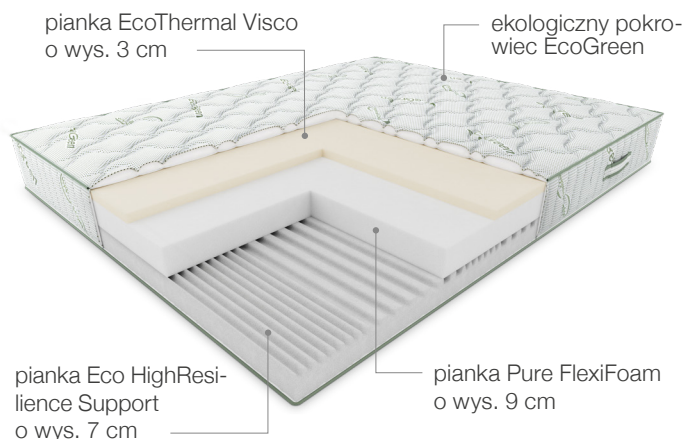

Fiord

Ekologiczny materac piankowy.

Wierzchnia warstwa wykonana z **pianki EcoThermal Visco** odpowiada za doskonały komfort oraz regenerację mięśni. Dzięki swoim właściwościom reakcji na temp. ciała każdorazowo dopasowuje się do naszych ruchów, odpowiednio podpierając ciało podczas snu. Poprawia krążenie, likwiduje zmęczenie i dyskomfort oraz umożliwia sprawną regenerację i odpoczynek.

Rdzeń materaca został wykonany z **pianki Pure FlexiFoam** o podwyższonej twardości. Jej zadaniem jest utrzymanie ciała w odpowiedniej pozycji. Stanowi znakomite uzupełnienie wierzchniej, termoelastycznej warstwy materaca, podwyższając jej sprężystość.

Po drugiej stronie znajduje się **Eco HighResilience Support** – ekologiczna pianka HR gwarantuje doskonałą wentylację, a tym samym odpowiednią higienę snu. Posiada mniej jednolitą strukturę komórkową od standardowej pianki, dzięki czemu uzyskuje lepsze parametry podtrzymywania ciała, komfortu oraz sprężystości i elastyczności. Z kolei 7 zróżnicowanych stref twardości zapewnia idealne dopasowanie i bardzo dobre wsparcie całego ciała.

WYSOKOŚĆ:
ok. 22 cm

DOSTĘPNE ROZMIARY:
80, 90, 100, 120, 140, 160, 180 / 200 cm

POKROWIEC

Bardzo puszysty pokrowiec **EcoGreen** w 100% do ponownego recyklingu (przędza 100% odnawialna)! Pokrowiec zawiera wyłącznie testowane surowce najwyższej jakości. Utrzymanie higieny i czystości w sypialni to podstawa dobrego i efektywnego snu, dlatego zadaliśmy o to, by można go było bez problemu zdjąć oraz wyprać w domowej pralce w temp do 60°C.